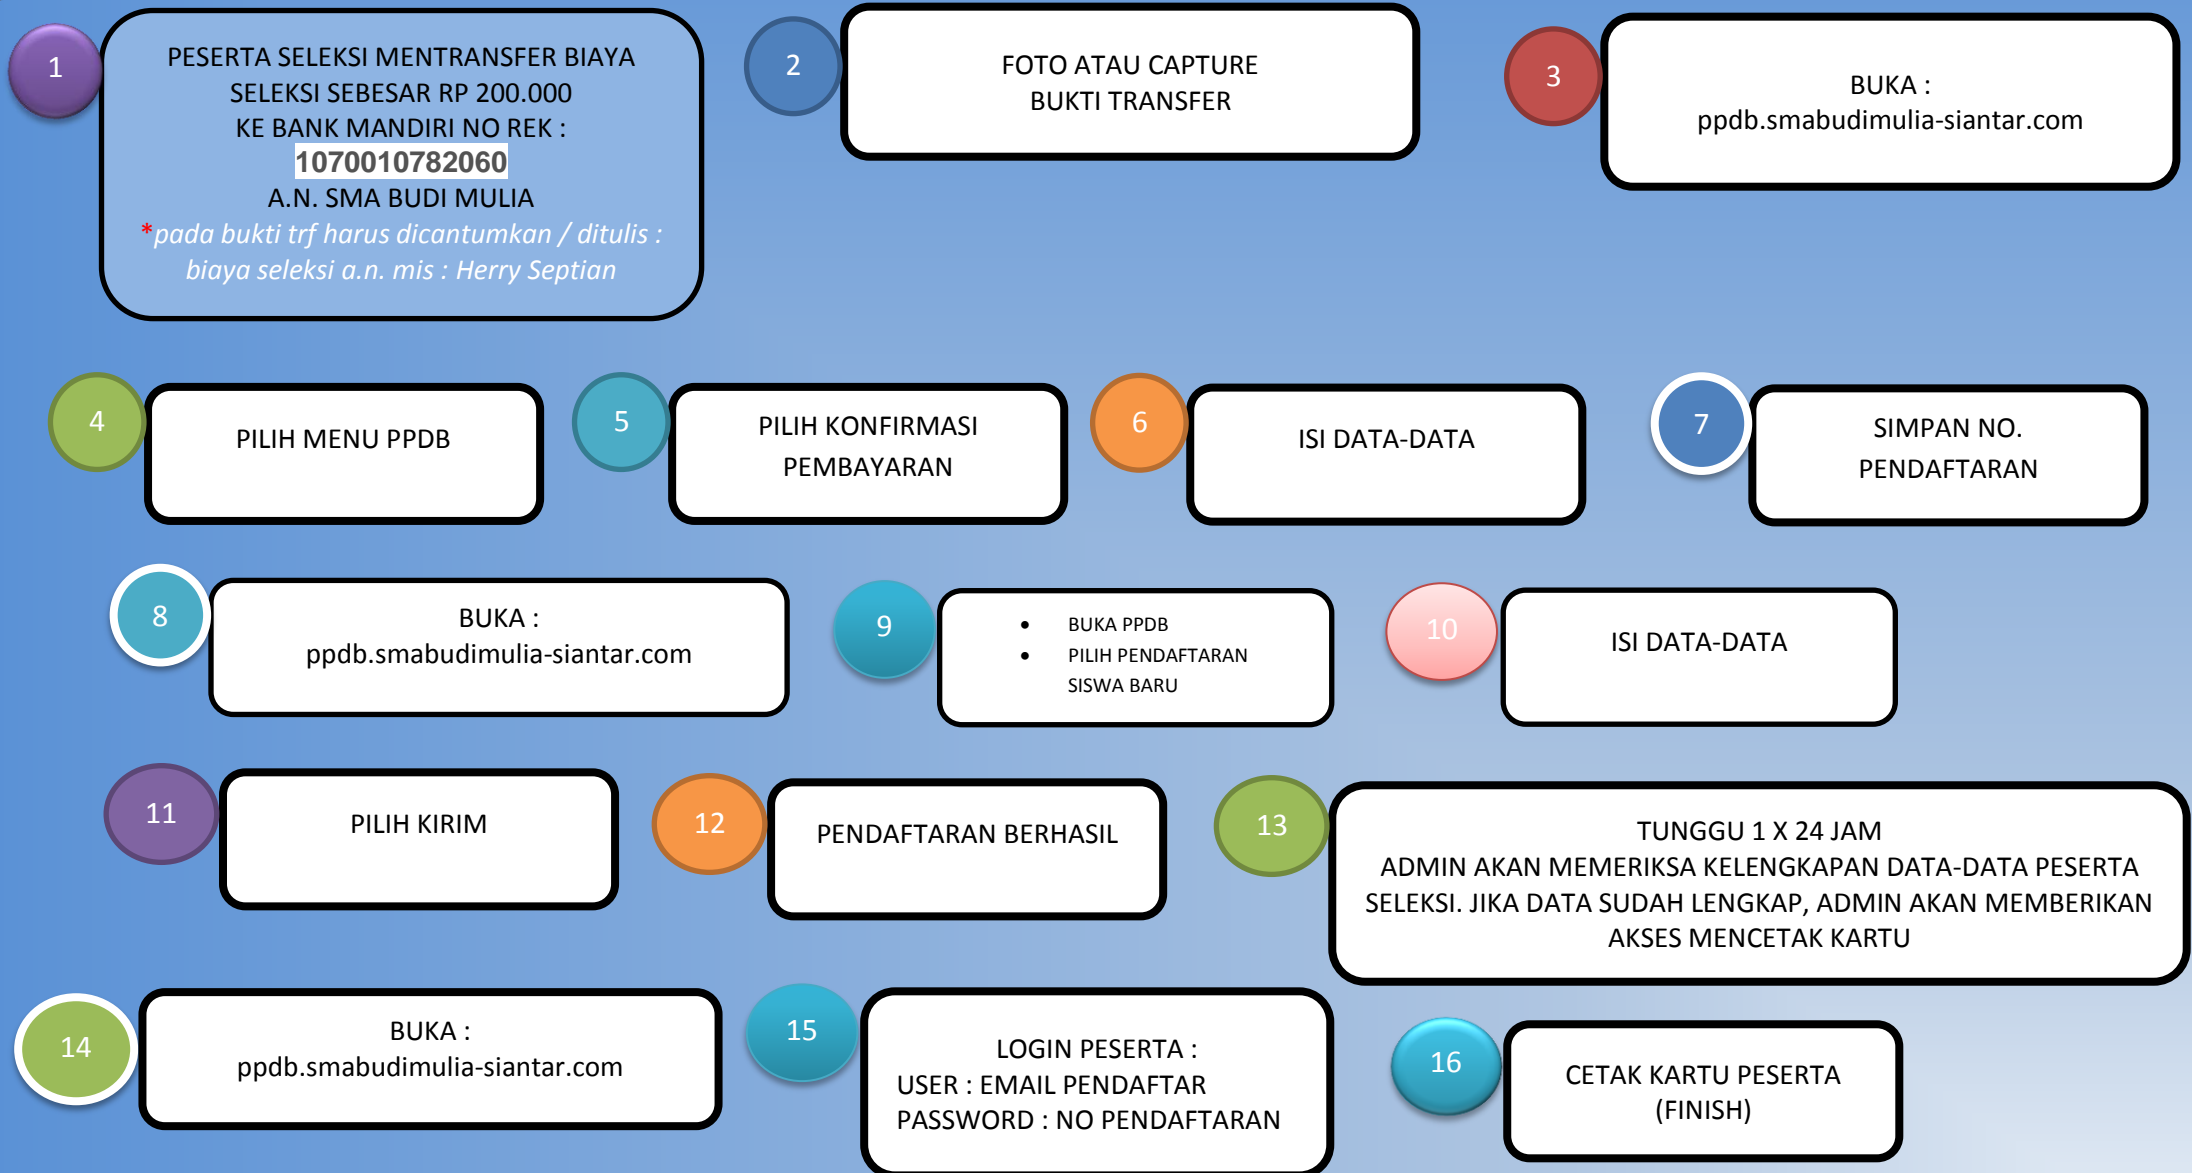

ALUR PENDAFTARAN

DILARANG KERAS MELAKUKAN KONFIRMASI/MELAKUKAN PENDAFTARAN LEBIH DARI 1X (DATA AKAN ERROR) !