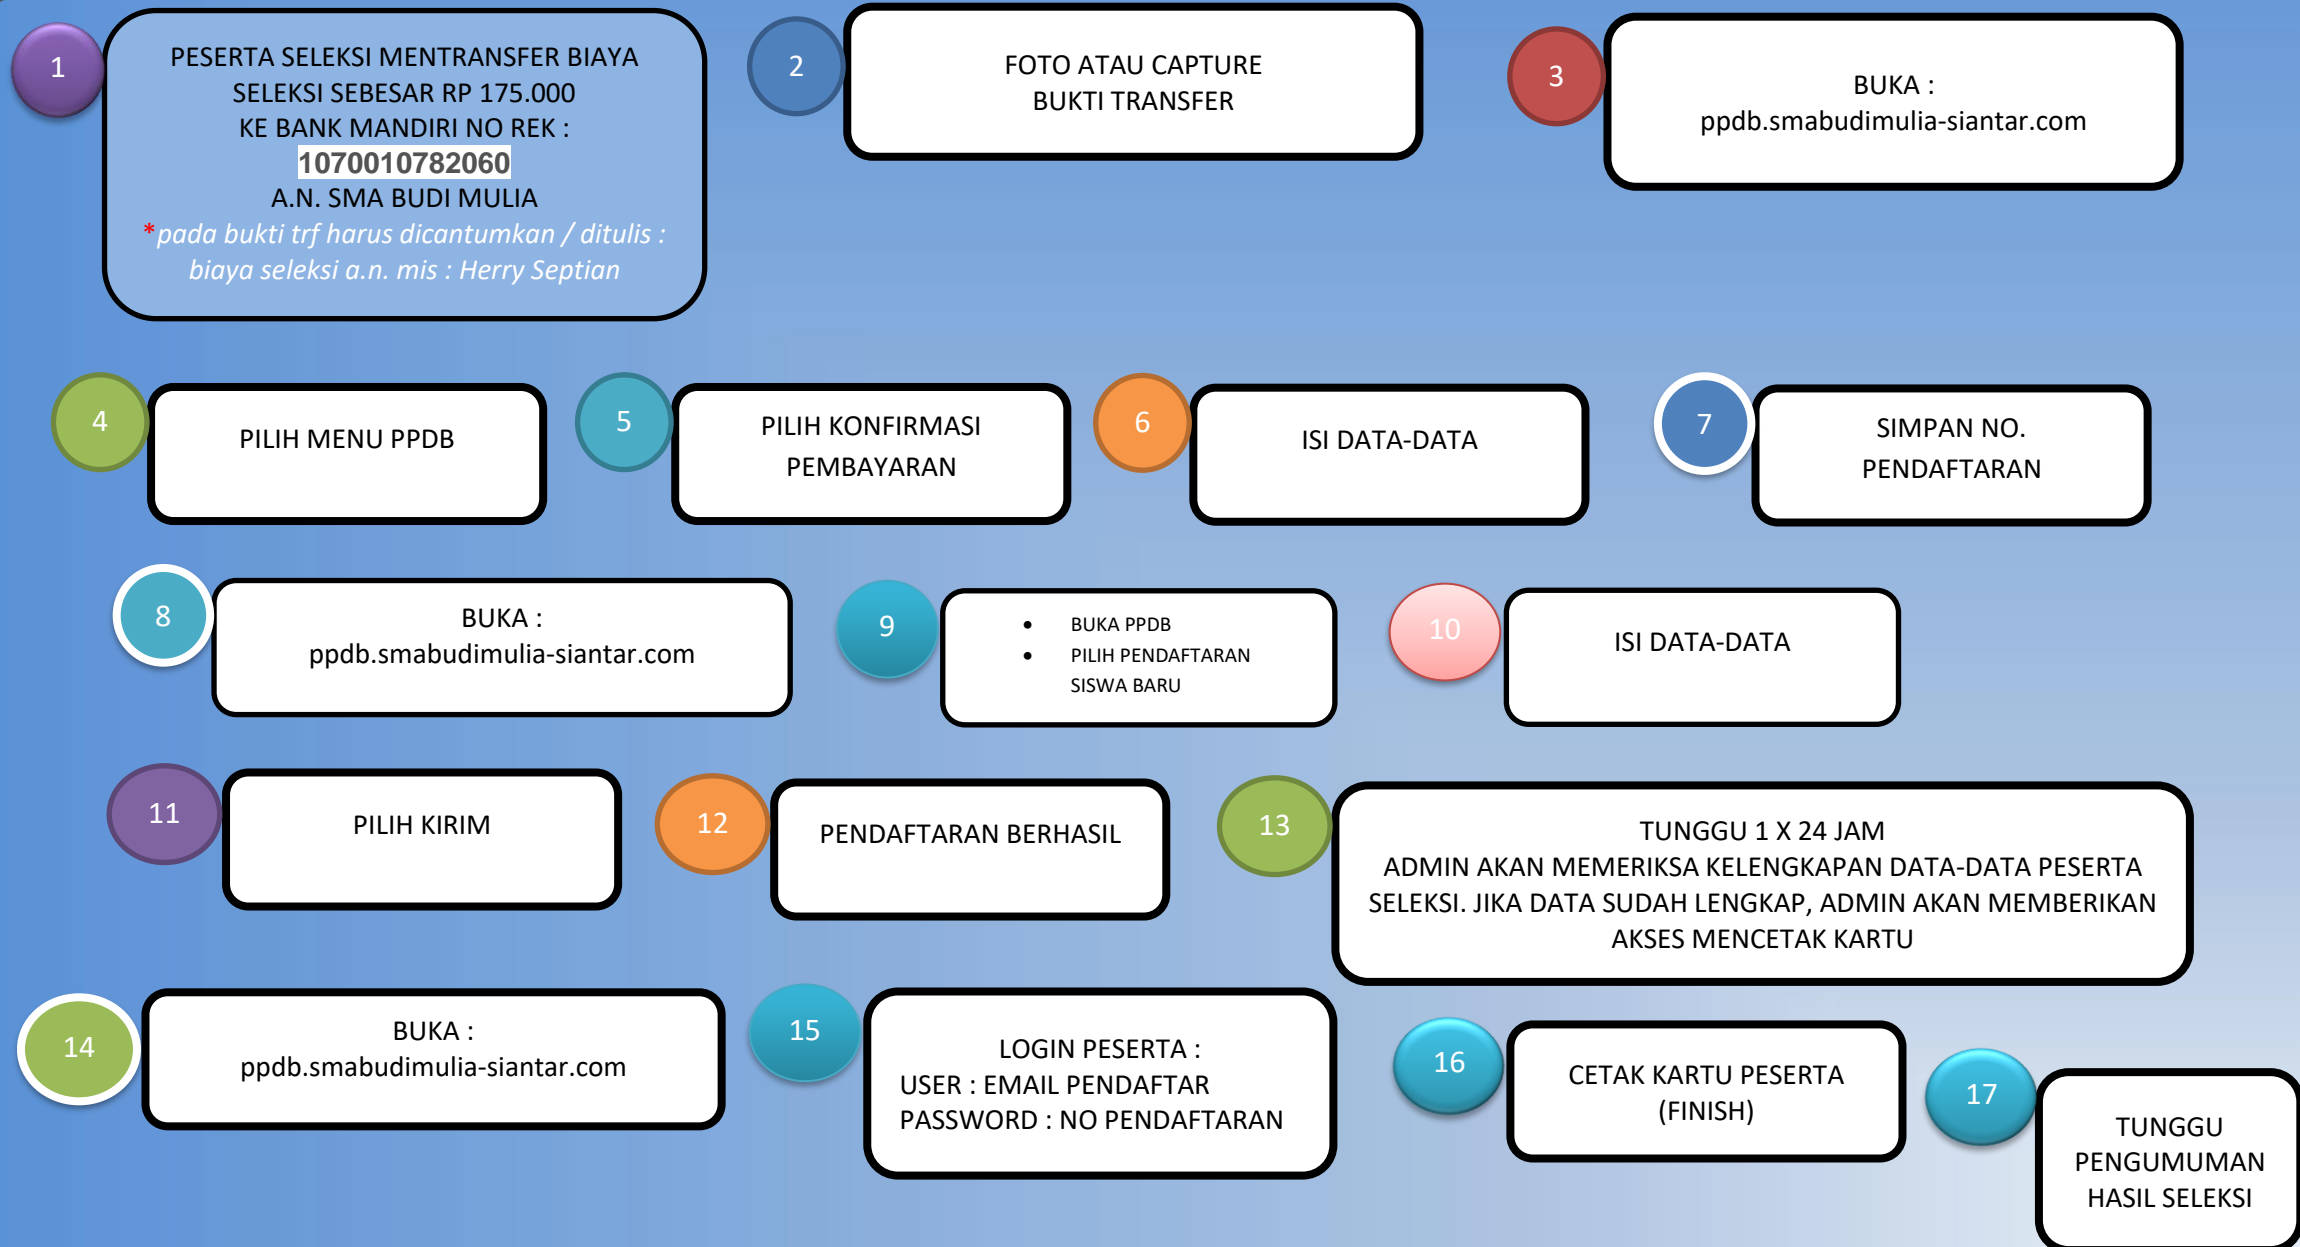

ALUR PENDAFTARAN DAN PENCETAKAN KARTU PESERTA SELEKSI MASUK SMA BUDI MULIA

DILARANG KERAS MELAKUKAN KONFIRMASI/MELAKUKAN PENDAFTARAN LEBIH DARI 1X (DATA AKAN ERROR) !